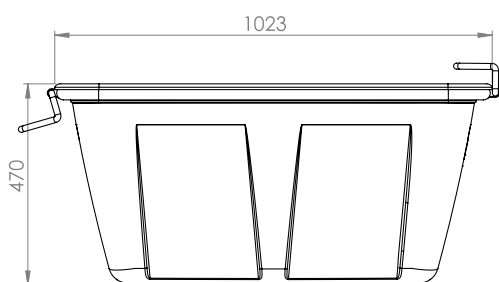

**BAC À MORTIER PREMIUM ROUGE 200L / CE**  
**ART 7450**

| DIMENSIONS (CM) | CHARGE (KG) | VOLUME (L) | MATERIEL          |
|-----------------|-------------|------------|-------------------|
| 1023x723x470    | 500         | 200        | PE (POLYETHYLÈNE) |

**VOORDELEN**

1. Cadre enduit de poudre noire
2. Supports de levage articulés
3. Bord supérieur renforcé
  - LLDPE - très résistant aux chocs
4. Option impression à partir de 250 pièces
5. Côté et fond renforcés
  - Empilable
  - 1 palette = 24 pièces
  - une capacité de charge allant jusqu'à 500 kg!

**BAC À MORTIER PREMIUM ROUGE 200L / CE**  
**ART 7450**

**OPTIES**

**MARQUAGE BAC A MORTIER**

- Achat min. 250 pièce, 1 ou 2 couleurs, dimensions: 15 x 30 cm

| CODE | REF                         |
|------|-----------------------------|
| 7222 | MARQUAGE BAC A MORTIER 200L |