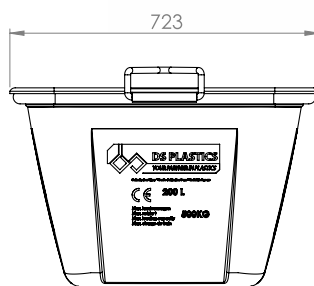

**BAC À MORTIER PREMIUM ROUGE 200L / CE**  
**ART 7450**

| DIMENSIONS (CM) | CHARGE (KG) | VOLUME (L) | MATERIEL          |
|-----------------|-------------|------------|-------------------|
| 1023x723x470    | 500         | 200        | PE (POLYETHYLÈNE) |

**VOORDELEN**

1. Cadre enduit de poudre noire
2. Supports de levage articulés
3. Bord supérieur renforcé
  - LLDPE - très résistant aux chocs
4. Option impression à partir de 250 pièces
5. Côté et fond renforcés
  - Empilable
  - 1 palette = 24 pièces
  - une capacité de charge allant jusqu'à 500 kg!

**BAC À MORTIER PREMIUM ROUGE 200L / CE**  
**ART 7450**

**OPTIES**

**MARQUAGE BAC A MORTIER**

- Achat min. 250 pièce, 1 ou 2 couleurs, dimensions: 15 x 30 cm

| CODE | REF                         |
|------|-----------------------------|
| 7222 | MARQUAGE BAC A MORTIER 200L |